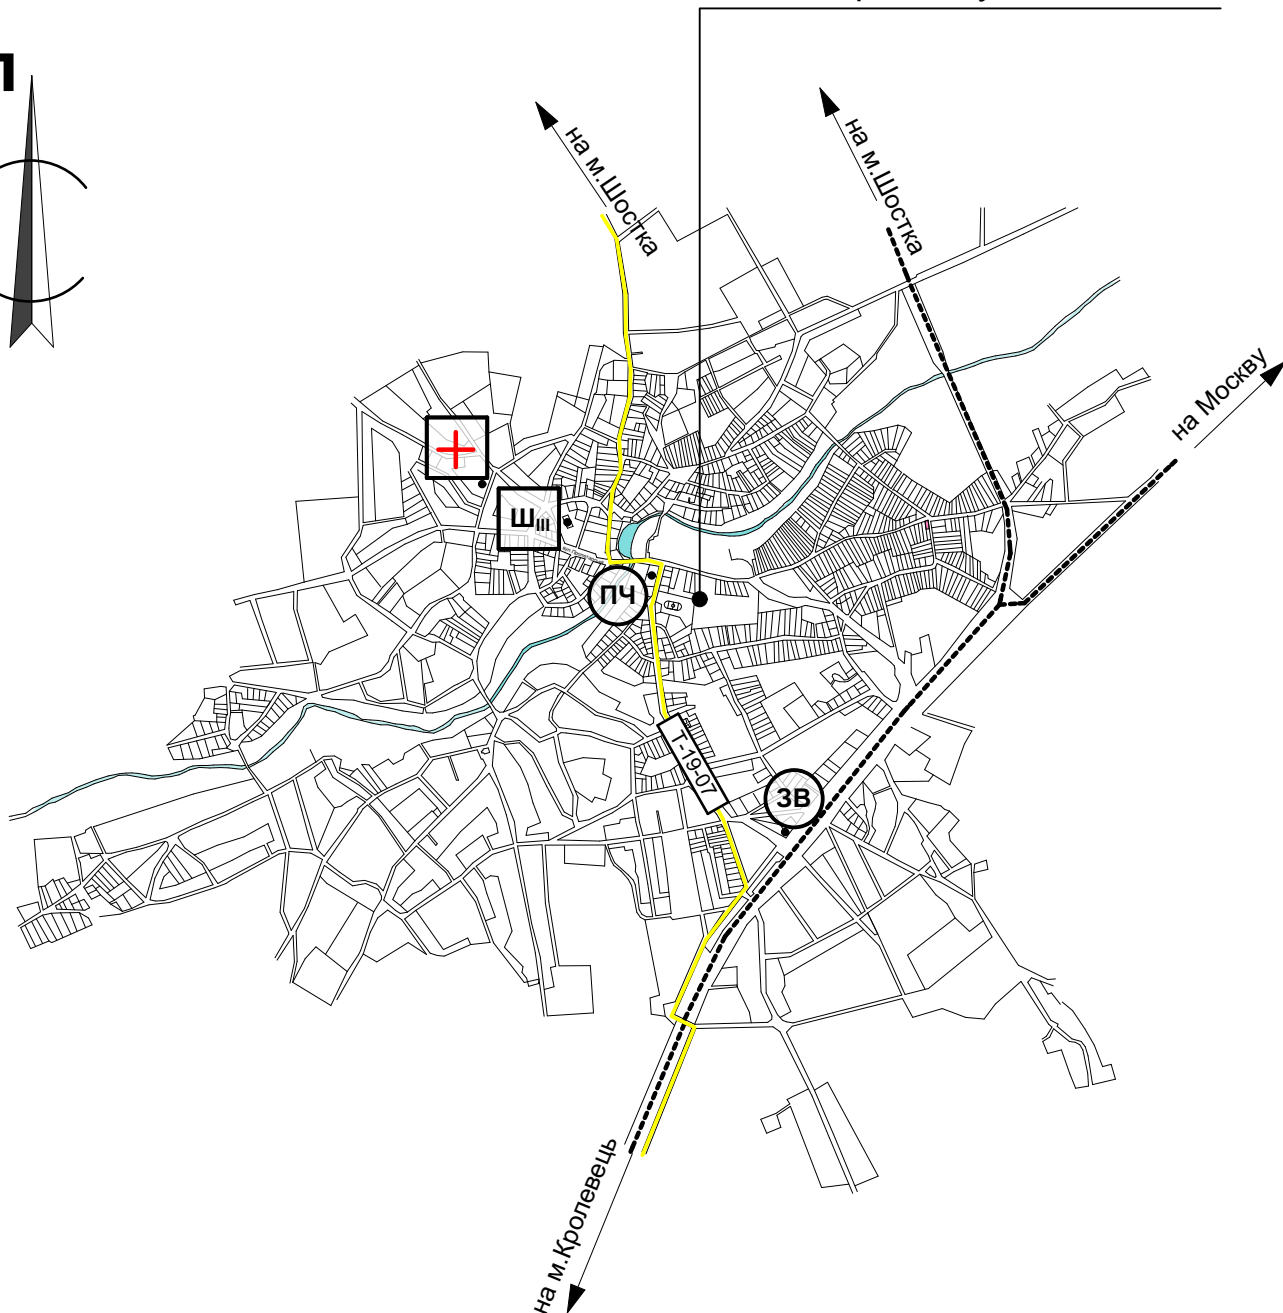

Схема розташування території у планувальній структурі населеного пункту

Місце розташування об'єкта

Погоджено	

Зам. інв. №

Підпис і дата

Інв. № ор.

<i>Зм.</i>	<i>Кільк.</i>	<i>Арк.</i>	<i>Недок.</i>	<i>Підп.</i>	<i>Дата</i>
Розроб.	Якименко				
Перевір.	Жолудь				
Н. контр.	Жолудь				

12/19-00-ДПТ

вул.М.Терещенка, смт.Вороніж,
Шосткинський район, Сумська область
Воронізька селищна рада

**Детальний план території по вулиці
М.Терещенка для експлуатації об'єктів і
споруд телекомунікації в смт.Вороніж**

<i>Стадія</i>	<i>Аркуш</i>	<i>Аркушів</i>
МД	1	5

Схема розташування території у
планувальній структурі населеного
пункту

ФОП Якименко В.І.
м.Шостка, 2019р.